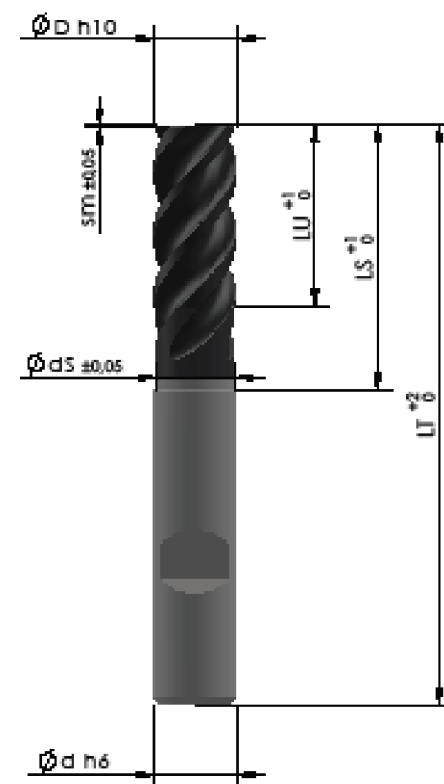

# CA 441 SERIES

## FRESE HPC - ELICA VARIABILE

	CODICE	D	LU	LS	LT	d	dS	sm	
NEW!	CA441030TX	3	8	12	57	6	2,80	0,15	€ 13,50
NEW!	CA441040TX	4	11	15	57	6	3,80	0,15	€ 13,50
NEW!	CA441050TX	5	13	17	57	6	4,80	0,15	€ 13,50
NEW!	CA441060TX	6	13	21	57	6	5,80	0,15	€ 15,60
NEW!	CA441080TX	8	19	27	63	8	7,70	0,25	€ 20,00
NEW!	CA441100TX	10	22	32	72	10	9,70	0,35	€ 26,50
NEW!	CA441120TX	12	26	38	83	12	11,60	0,35	€ 42,00
NEW!	CA441160TX	16	32	44	92	16	15,50	0,35	€ 65,00
NEW!	CA441200TX	20	38	54	104	20	19,50	0,35	€ 98,00